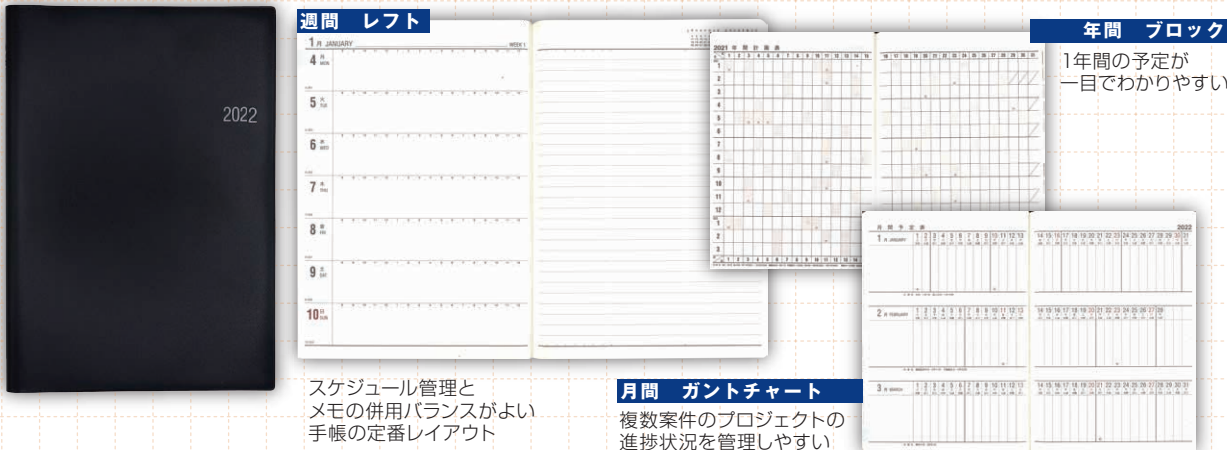

「ジャンボ」と入力するだけでジャンボサイズ月表が検索されます。

「3ヶ月」と入力すると3ヶ月月表が検索されます。

他にも、花・風景・日本・13枚・7枚・卓上などさまざまなキーワードで検索できます。

スマートデバイスに対応
Android、iOSでご利用可能。

ログイン不要!

2 能率手帳 NOLTY 名入れ箔押し

能率手帳でおなじみのNOLTYプランナーズ社製手帳。
こだわりの品質、最高素材の手帳で、ノベルティとしても人気の商品です。

時間も資源のひとつである。

約七十年前、能率手帳が日本で初めて導入した時間目盛り。
時間を管理するという考え方はここから始まりました。

NOLTYの歴史と環境配慮

- 1949 能率手帳が誕生
- 1951 能率手帳が法人向けに発売開始
- 2001 大豆油インキ使用開始
- 2004 エコマーク認定の能率手帳グリーンシリーズ発売(法人向け)
- 2006 業界初の手帳専用特濃用紙
- 2011 中高生向け手帳「能率手帳スコラ」発売
- 2013 能率手帳からNOLTYへブランド変更
- 2019 能率手帳70周年

こだわりの品質は、最高の素材、伝統の技術から

KING キングコーポレーション

K-901 エクセルMONTHLY

●本体サイズ:165×90mm ●名入箔押しサイズ:30×70mm

定例、曜日ごとの予定が多く
1カ月が一目で見やすくわかりやすい

K-902 ウィックアローⅡ

●本体サイズ:175×85mm ●名入箔押しサイズ:30×65mm

定例、曜日ごとの予定が多く、1カ月が一目で
見やすくわかりやすい

細かい予定管理と
メモ欄の活用ができます

K-903 セレクトA5

●本体サイズ:215×154mm ●名入箔押しサイズ:40×120mm

スケジュール管理と
メモの併用バランスがよい
手帳の定番レイアウト

年間 ガントチャート
複数案件のプロジェクトの
進捗状況を管理しやすい

1年間の予定が
一目でわかりやすい

スマホから
詳細情報をご覧
いただけます。

名入箔押し