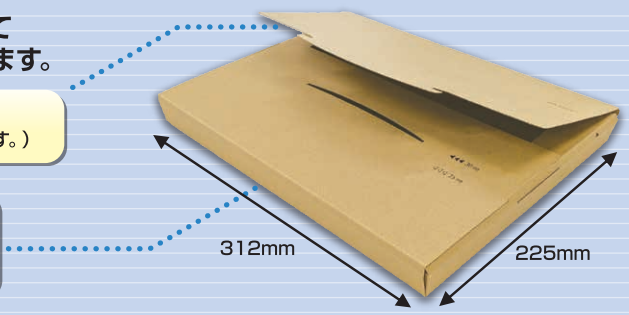

## ポストインカートンA4

軽包装商材としてお使いいただけます。

- ネコポス・定形外郵便規格内サイズに対応!
- クリアホルダーが入ります。
- 便利な50枚ケース入り。
- 丈夫なG段を使用。

口糊：なし  
 (一度締めるとロックされます。)

折り目がありネコポス用<25mm、定形外郵便規格内サイズ<30mmのどちらでも使用できます。

商品コード	商品名	サイズ (mm)	紙質	入数
190431	ポストインカートンA4 50枚入	内寸：幅310×長さ223×高さ23~28 外寸：幅312×長さ225×高さ25~30	G段	50枚