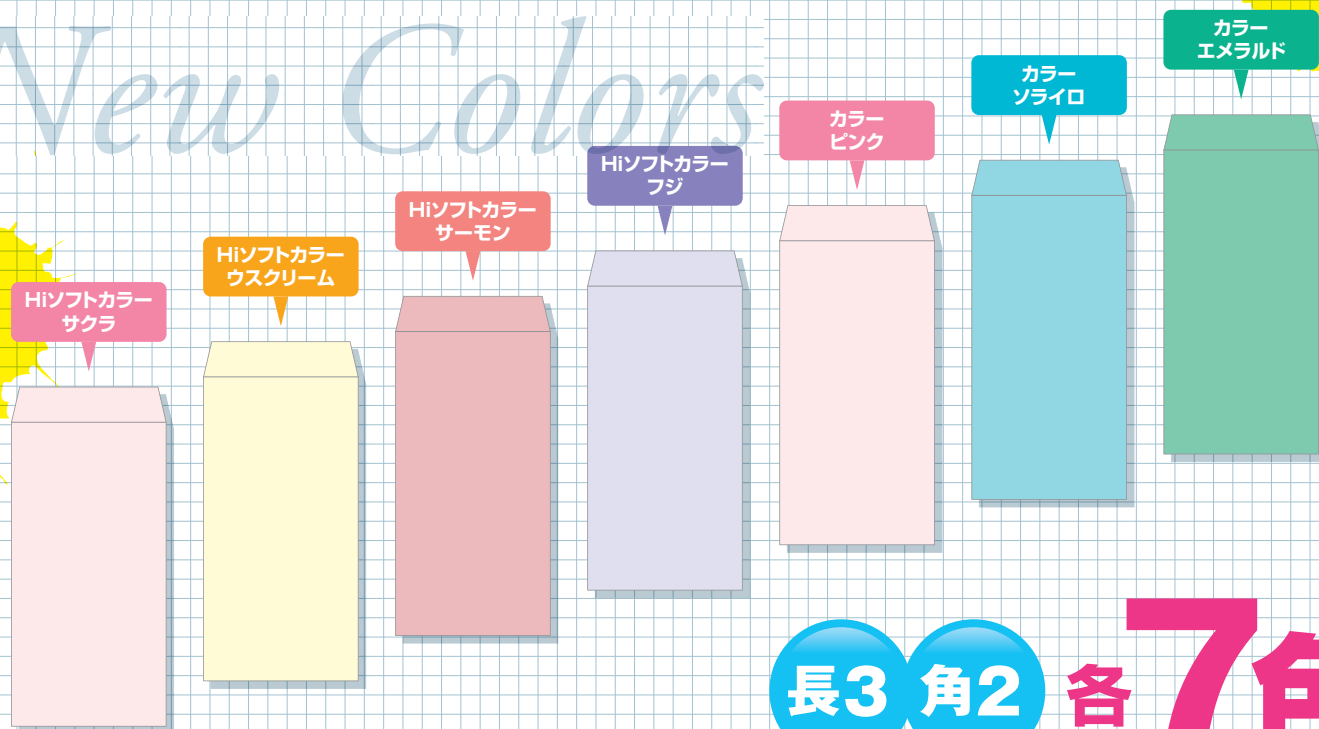

お待たせしました!!

定番封筒の

長3・角2に

# 新色登場!!

Hiソフトカラー封筒

&

カラー封筒

New Colors

長3 角2 各7色