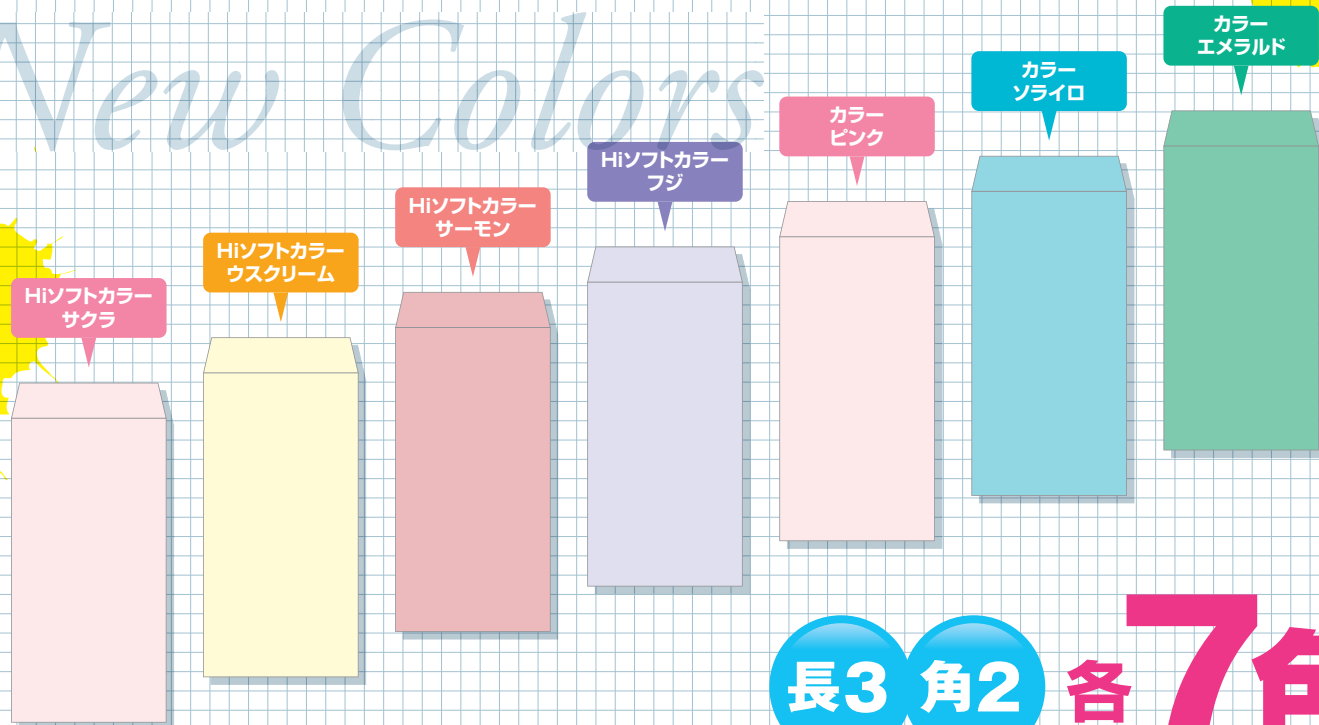

お待たせしました!!

定番封筒の

長3・角2に

# 新色登場!!

Hiソフトカラー封筒

&

カラー封筒

New Colors

長3 角2 各 7色

長3 Hiソフトカラー封筒				
品番	品名	紙厚 (g/m <sup>2</sup> )	〒枠	貼り方
161313	長3 Hiソフトカラーサクラ スミ貼	80	有	スミ貼
161314	長3 Hiソフトカラーウスクリーム スミ貼	80	有	スミ貼
161315	長3 Hiソフトカラーサーモン スミ貼	80	有	スミ貼
161316	長3 Hiソフトカラーフジ スミ貼	80	有	スミ貼