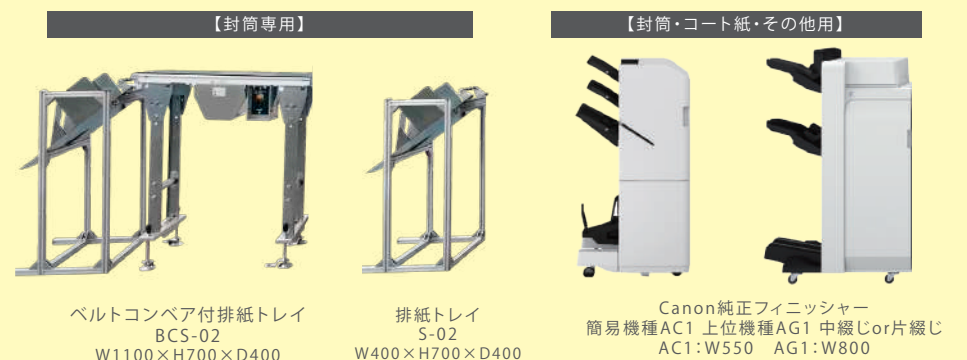

【封筒・コート紙・その他用】
Canon 純正フィニッシャー
簡易機種AC1 上位機種AG1 中綴じor片綴じ
AC1:W550 AG1:W800

Finisher

【封筒専用】
ベルトコンベア付排紙トレイ BCS-02
W1100×H700×D400

排紙トレイ S-02
W400×H700×D400